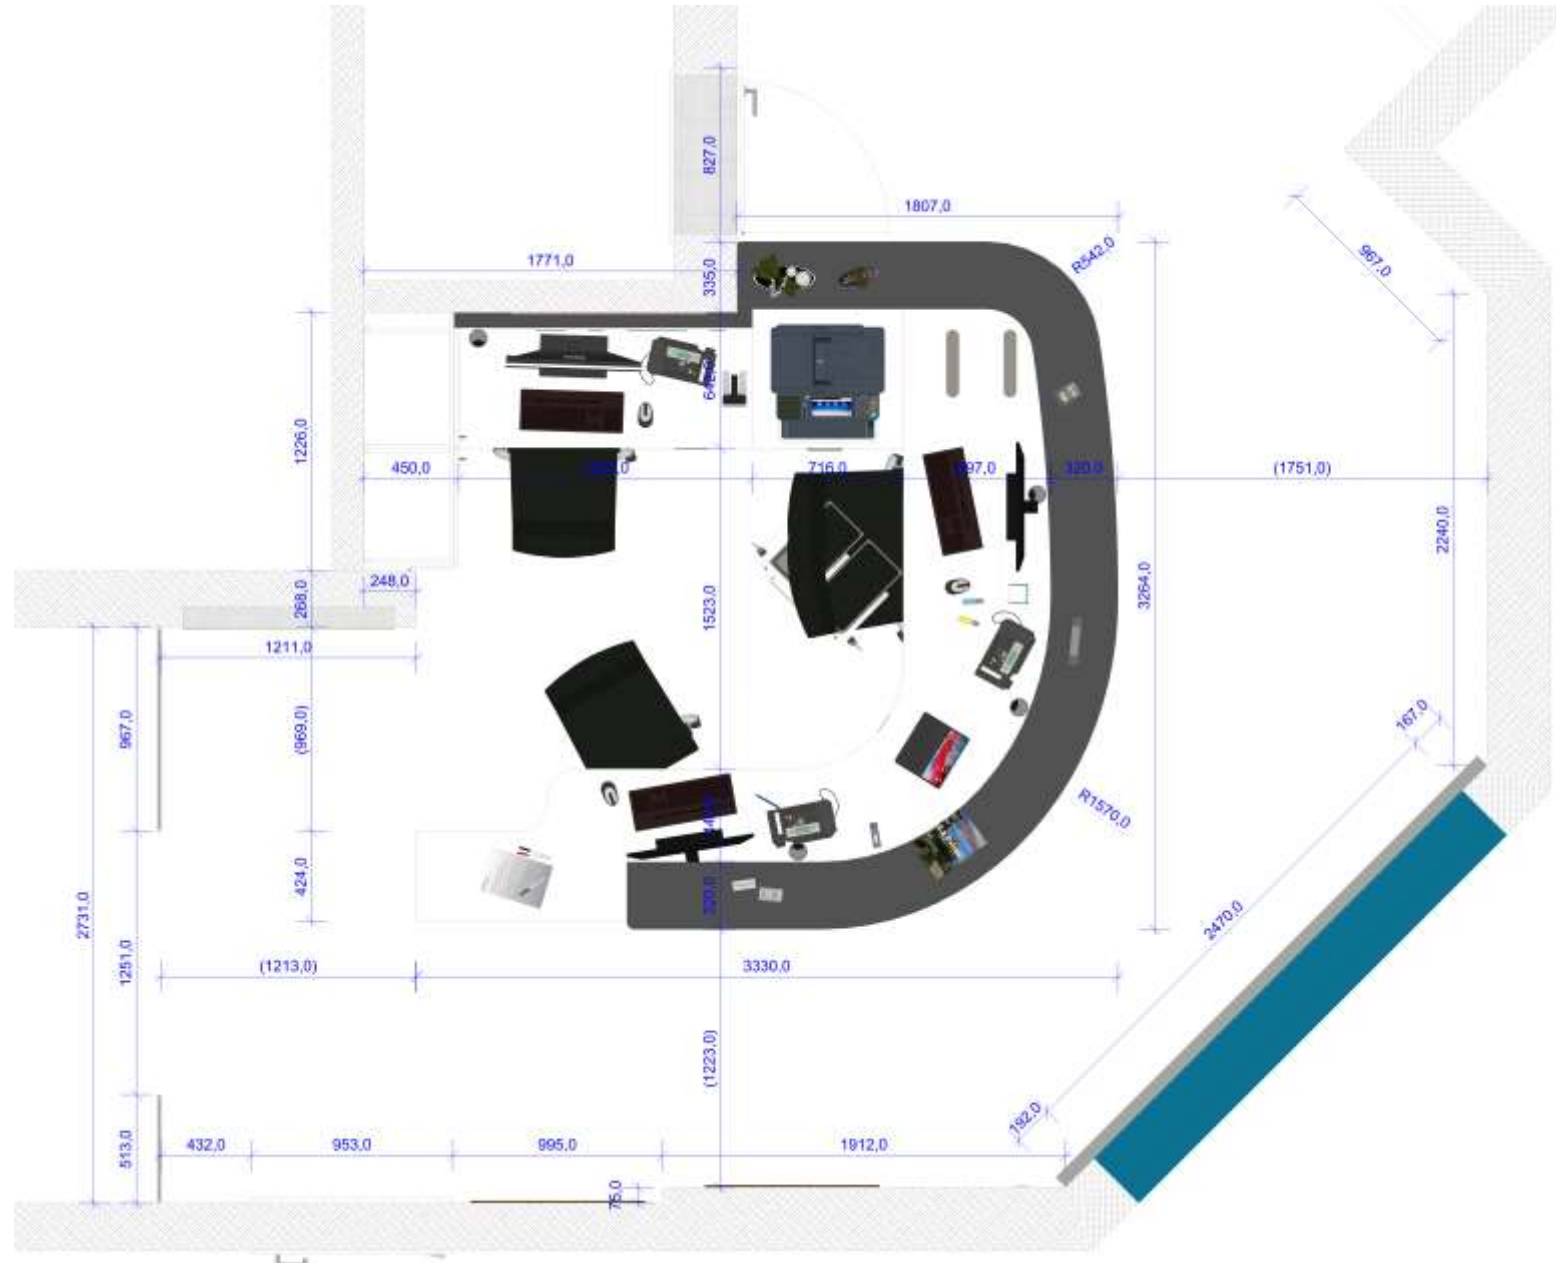

Grundriss -Empfangstheke

Objekt- / Projektbezeichnung:

F-22-0058
-Erneuerung Empfang

Index: A
Seite: 9

Datum:
xx.xx.xxxx

STEGMÜLLER
INNENAUSBAU

Innenraumgestaltung • Einrichtungen nach Maß
Max-Eyth-Str. 7, 72348 Rosenfeld
Tel. 07428 941320, Fax 07428 9413220
info@stegmueller-innenausbau.de
www.stegmueller-innenausbau.de