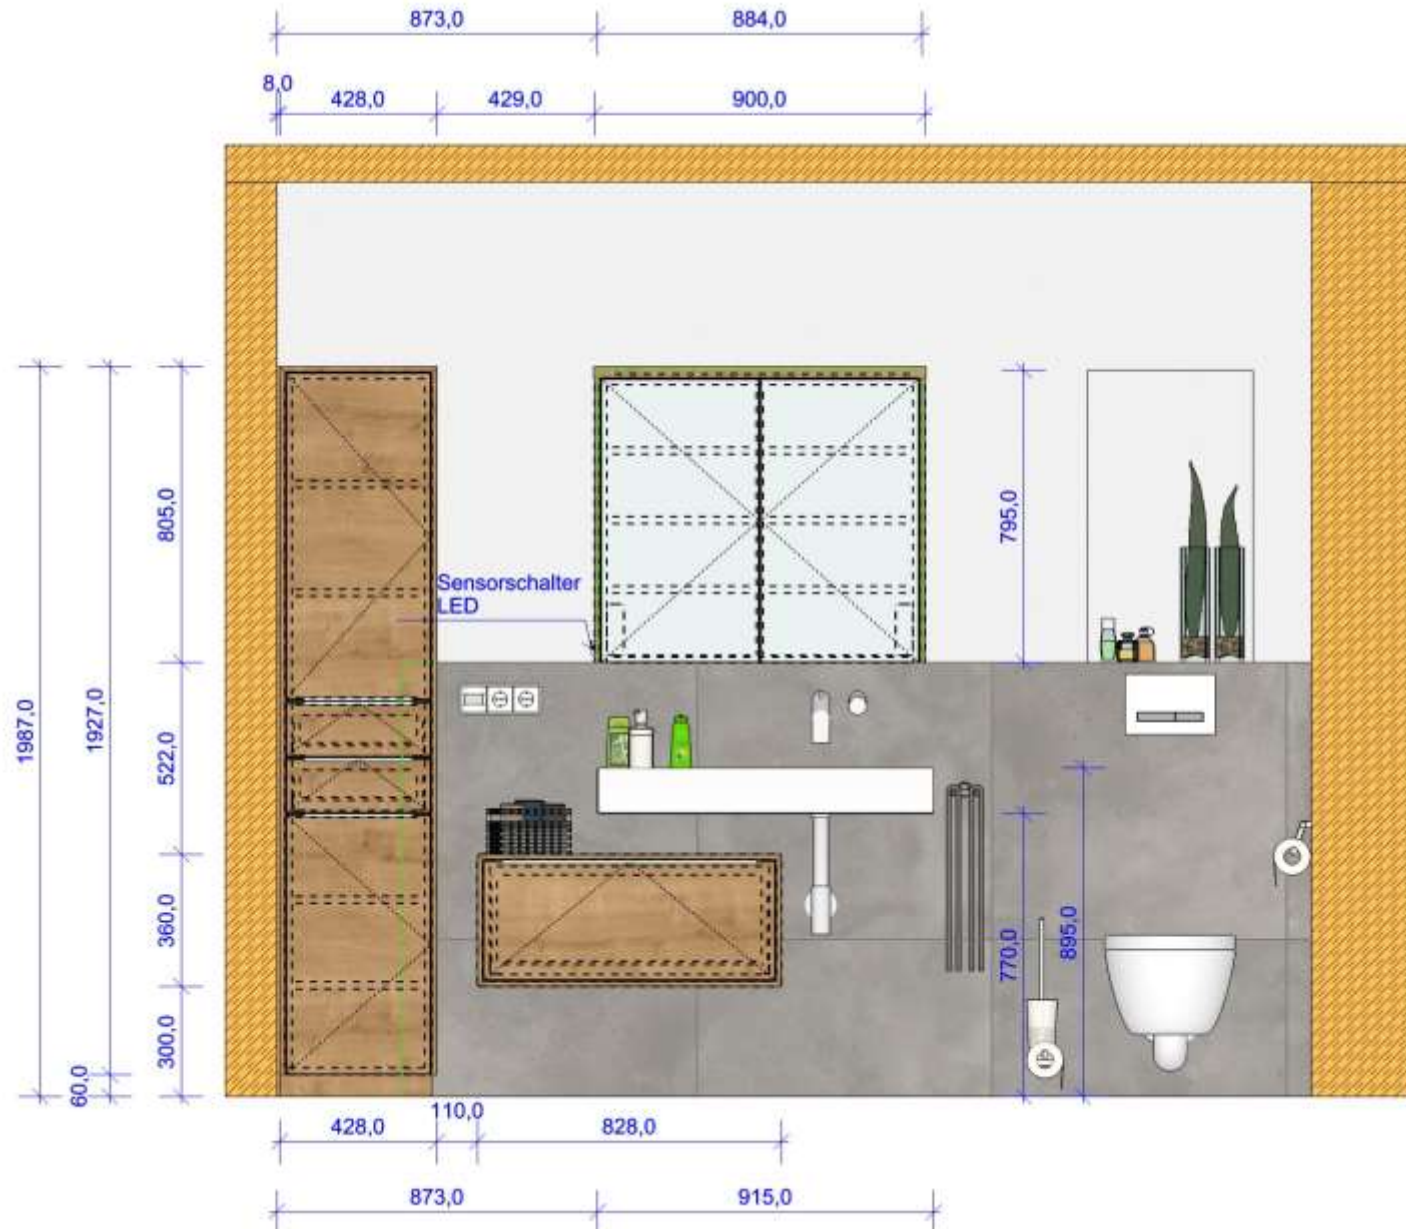

Ansicht

Objekt- / Projektbezeichnung:

Präsentation –Möbliering Bad

Index: A
Seite: 4

Datum:
xx.xx.xxxx

STEGMÜLLER
INNENAUSBAU

Innenraumgestaltung • Einrichtungen nach Maß
Max-Eyth-Str. 7, 72348 Rosenfeld
Tel. 07428 941320, Fax 07428 9413220
info@stegmueller-innenausbau.de
www.stegmueller-innenausbau.de