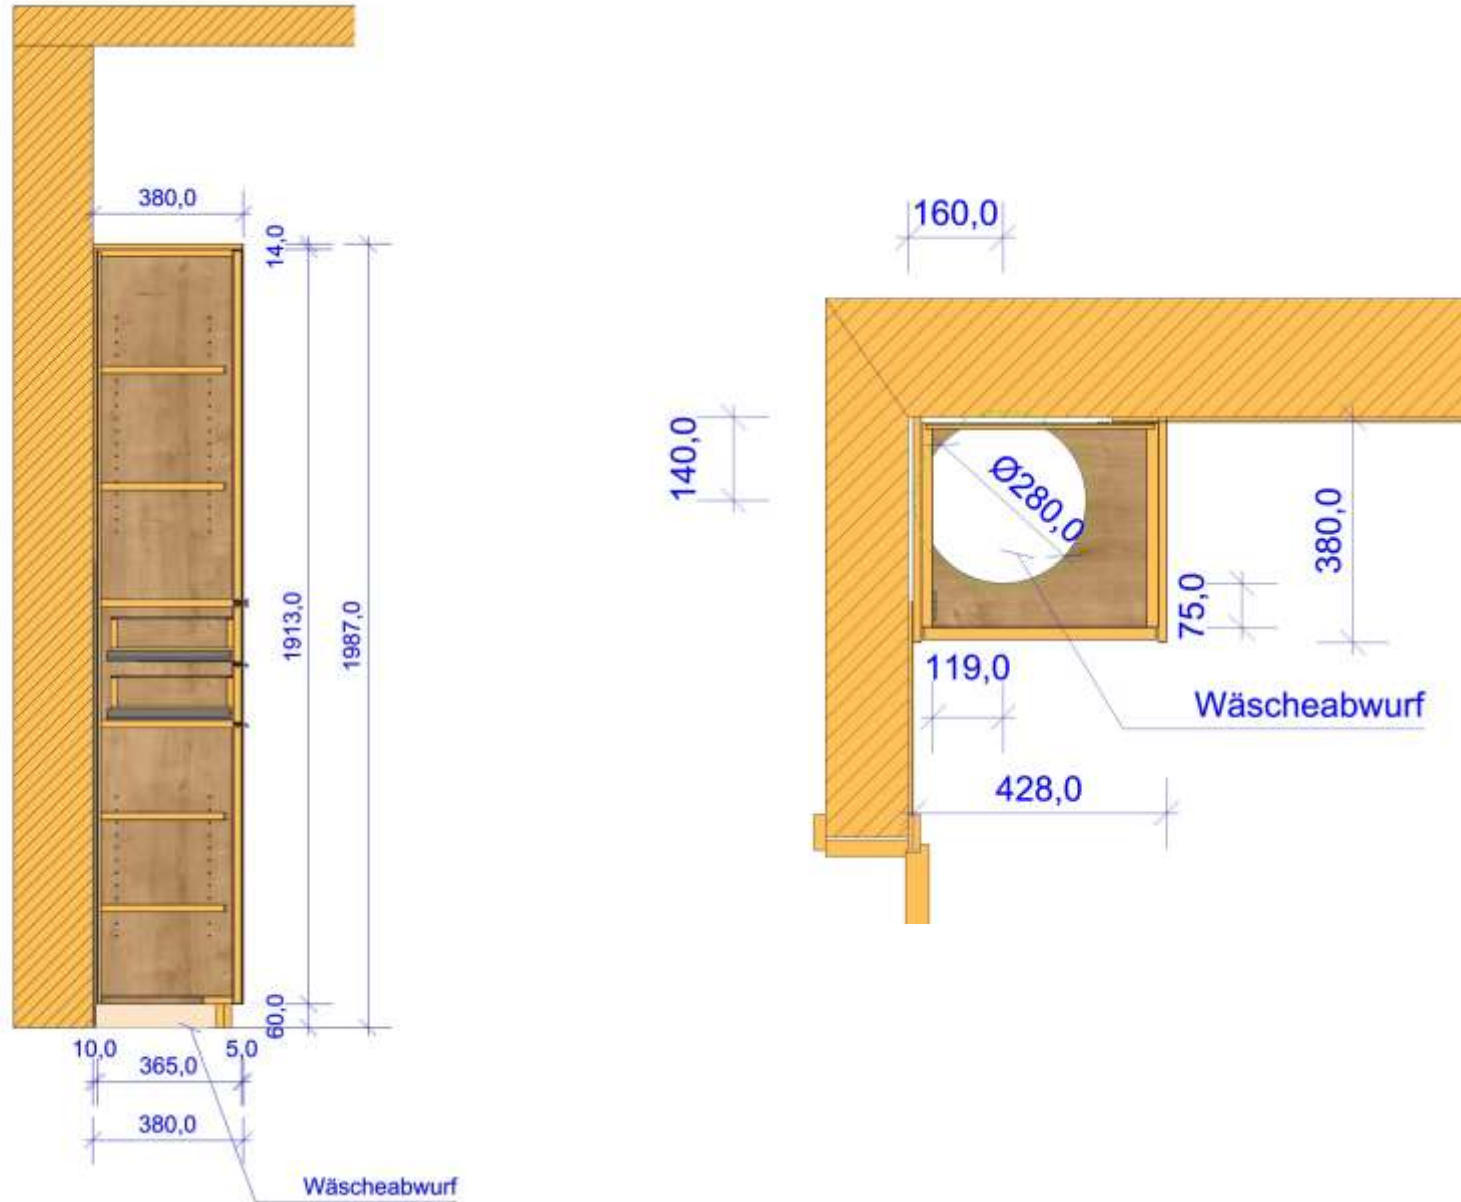

# Grundriss

Objekt- / Projektbezeichnung:

Präsentation –Möbliering Bad

Index: A  
Seite: 3

Datum:  
xx.xx.xxxx

**STEGMÜLLER**  
INNENAUSBAU

Innenraumgestaltung • Einrichtungen nach Maß  
Max-Eyth-Str. 7, 72348 Rosenfeld  
Tel. 07428 941320, Fax 07428 9413220  
[info@stegmueller-innenausbau.de](mailto:info@stegmueller-innenausbau.de)  
[www.stegmueller-innenausbau.de](http://www.stegmueller-innenausbau.de)

# Ansicht

Objekt- / Projektbezeichnung:

Präsentation –Möbliering Bad

Index: A  
Seite: 4

Datum:  
xx.xx.xxxx

**STEGMÜLLER**  
INNENAUSBAU

Innenraumgestaltung • Einrichtungen nach Maß  
Max-Eyth-Str. 7, 72348 Rosenfeld  
Tel. 07428 941320, Fax 07428 9413220  
[info@stegmueller-innenausbau.de](mailto:info@stegmueller-innenausbau.de)  
[www.stegmueller-innenausbau.de](http://www.stegmueller-innenausbau.de)

# Schnitt -Wäscheabwurf

Objekt- / Projektbezeichnung:

Präsentation –Möblierung Bad

Index: A  
Seite: 5

Datum:  
xx.xx.xxxx

**STEGMÜLLER**  
INNENAUSBAU

Innenraumgestaltung • Einrichtungen nach Maß  
Max-Eyth-Str. 7, 72348 Rosenfeld  
Tel. 07428 941320, Fax 07428 9413220  
[info@stegmueller-innenausbau.de](mailto:info@stegmueller-innenausbau.de)  
[www.stegmueller-innenausbau.de](http://www.stegmueller-innenausbau.de)