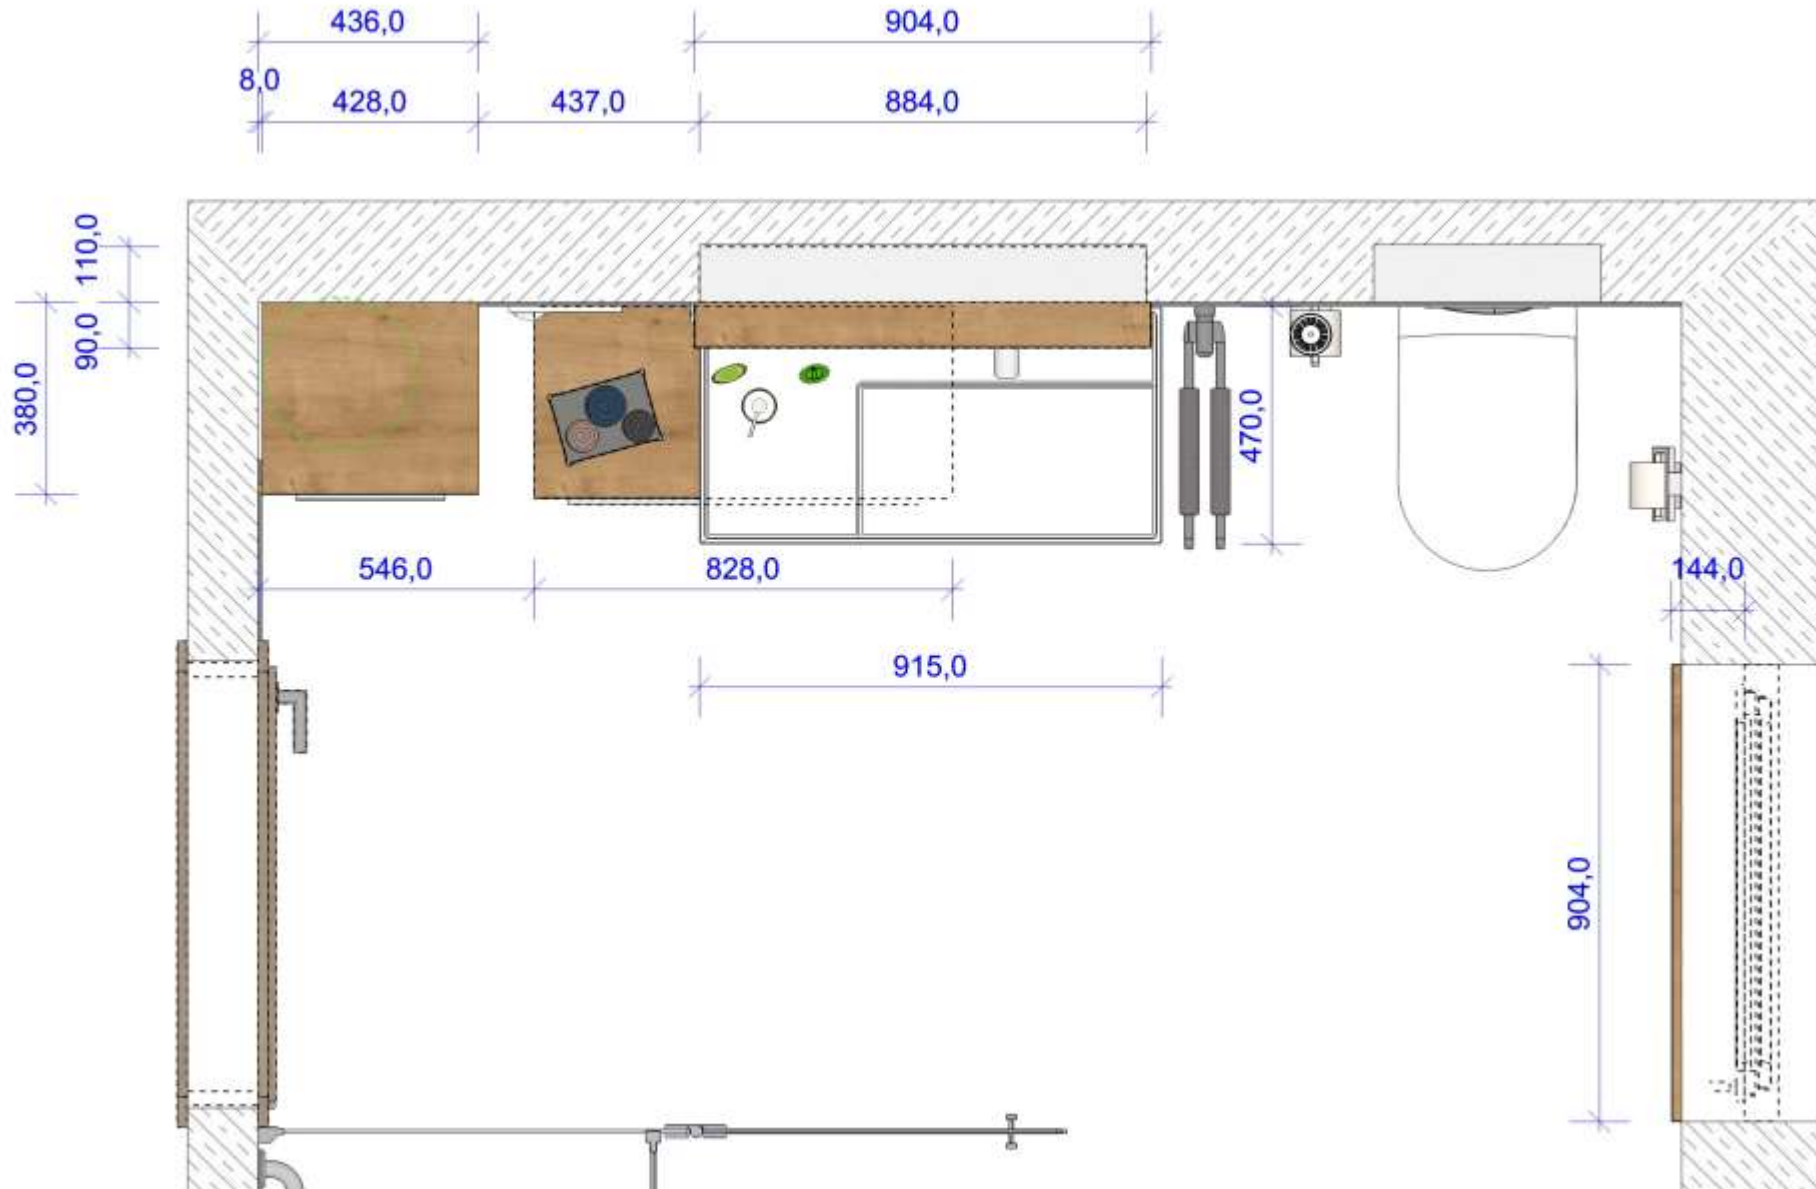

# Perspektive

**SI**  
**DESIGN**

Objekt- / Projektbezeichnung:

**Präsentation –Möblierung Bad**

Index: A  
Seite: 1

Datum:  
xx.xx.xxxx

**STEGMÜLLER**  
INNENAUSBAU

Innenraumgestaltung • Einrichtungen nach Maß  
Max-Eyth-Str. 7, 72348 Rosenfeld  
Tel. 07428 941320, Fax 07428 9413220  
[info@stegmueller-innenausbau.de](mailto:info@stegmueller-innenausbau.de)  
[www.stegmueller-innenausbau.de](http://www.stegmueller-innenausbau.de)

# Perspektive

**SI**  
**DESIGN**

Objekt- / Projektbezeichnung:

**Präsentation –Möblierung Bad**

Index: A  
Seite: 2

Datum:  
xx.xx.xxxx

**STEGMÜLLER**  
INNENAUSBAU

Innenraumgestaltung • Einrichtungen nach Maß  
Max-Eyth-Str. 7, 72348 Rosenfeld  
Tel. 07428 941320, Fax 07428 9413220  
[info@stegmueller-innenausbau.de](mailto:info@stegmueller-innenausbau.de)  
[www.stegmueller-innenausbau.de](http://www.stegmueller-innenausbau.de)

# Grundriss

Objekt- / Projektbezeichnung:

Präsentation –Möbliering Bad

Index: A  
Seite: 3

Datum:  
xx.xx.xxxx

**STEGMÜLLER**  
INNENAUSBAU

Innenraumgestaltung • Einrichtungen nach Maß  
Max-Eyth-Str. 7, 72348 Rosenfeld  
Tel. 07428 941320, Fax 07428 9413220  
[info@stegmueller-innenausbau.de](mailto:info@stegmueller-innenausbau.de)  
[www.stegmueller-innenausbau.de](http://www.stegmueller-innenausbau.de)