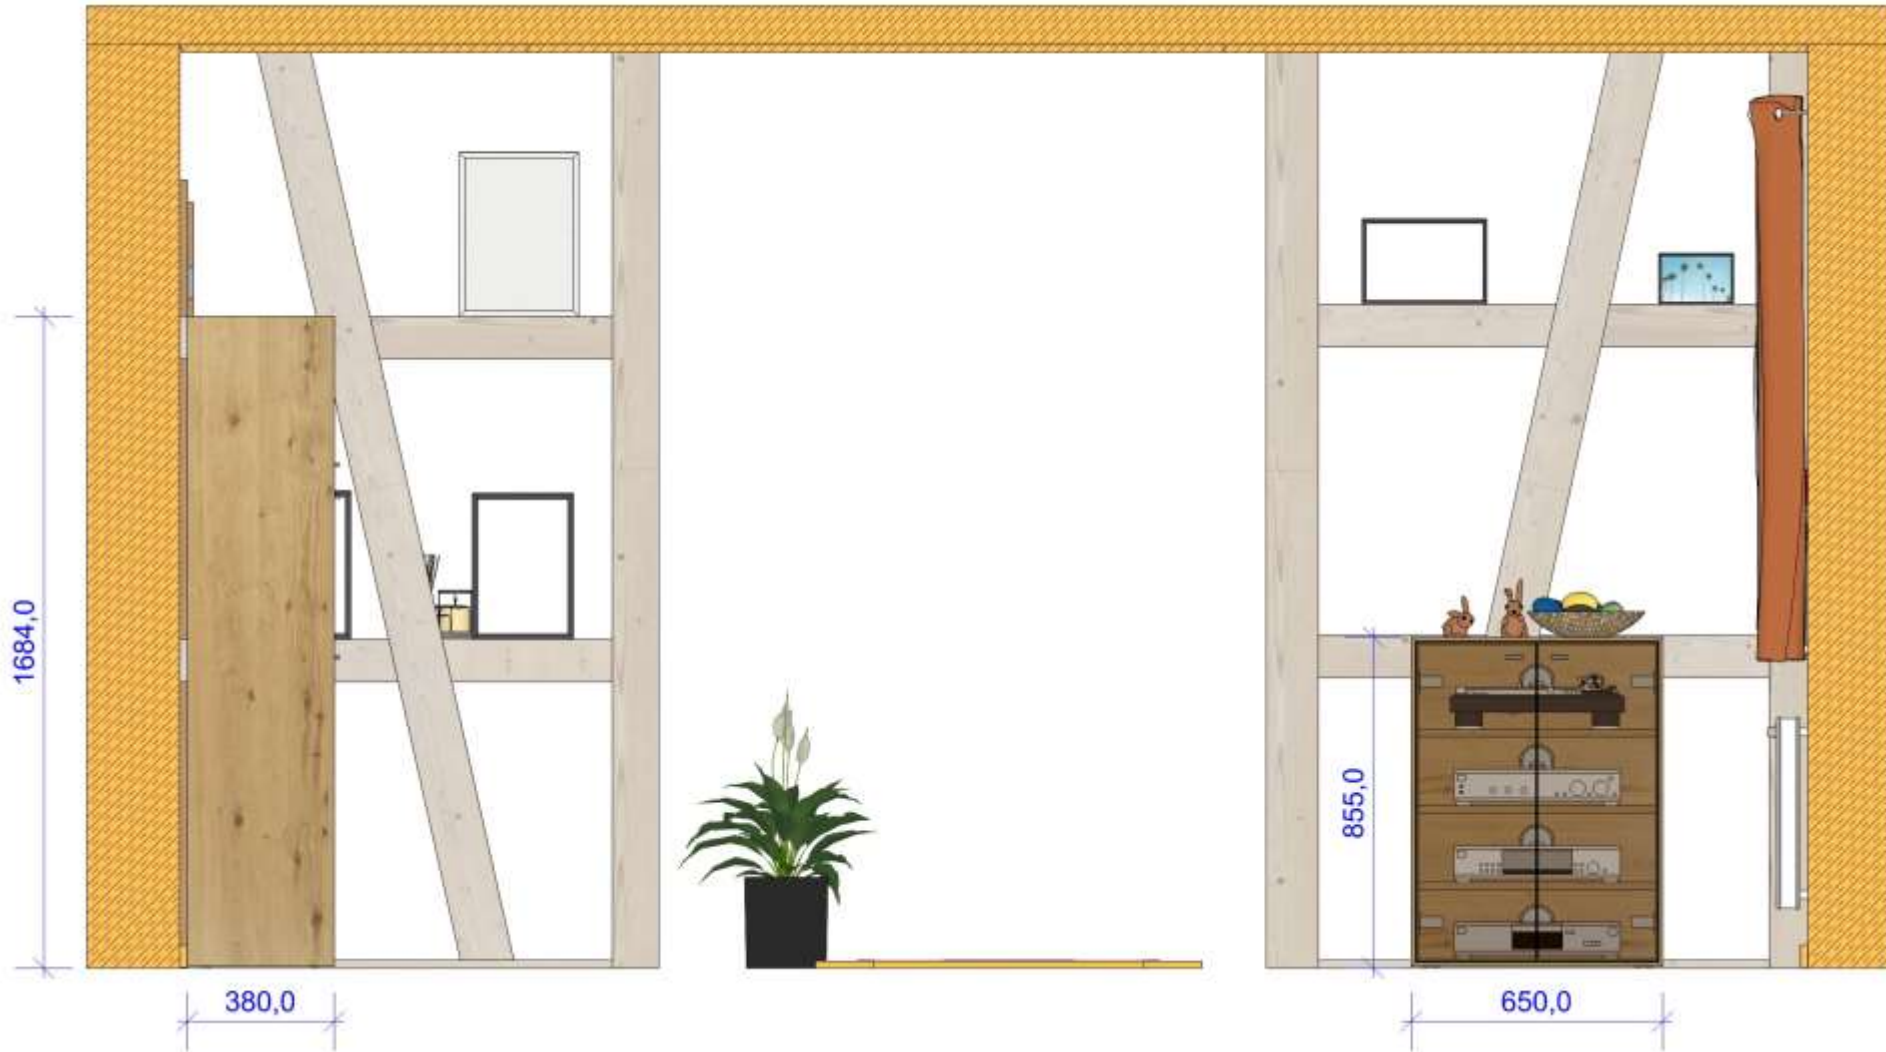

Ansicht

SI
DESIGN

Objekt- / Projektbezeichnung:

Präsentation
-Neumöblierung Wohnzimmer

Index: B
Seite: 3

Datum:
xx.xx.xxxx

STEGMÜLLER
INNENAUSBAU

Innenraumgestaltung • Einrichtungen nach Maß
Max-Eyth-Str. 7, 72348 Rosenfeld
Tel. 07428 941320, Fax 07428 9413220
info@stegmueller-innenausbau.de
www.stegmueller-innenausbau.de

Ansicht

SI
DESIGN

Objekt- / Projektbezeichnung:

Präsentation
-Neumöblierung Wohnzimmer

Index: B
Seite: 4

Datum:
xx.xx.xxxx

STEGMÜLLER
INNENAUSBAU

Innenraumgestaltung • Einrichtungen nach Maß
Max-Eyth-Str. 7, 72348 Rosenfeld
Tel. 07428 941320, Fax 07428 9413220
info@stegmueller-innenausbau.de
www.stegmueller-innenausbau.de